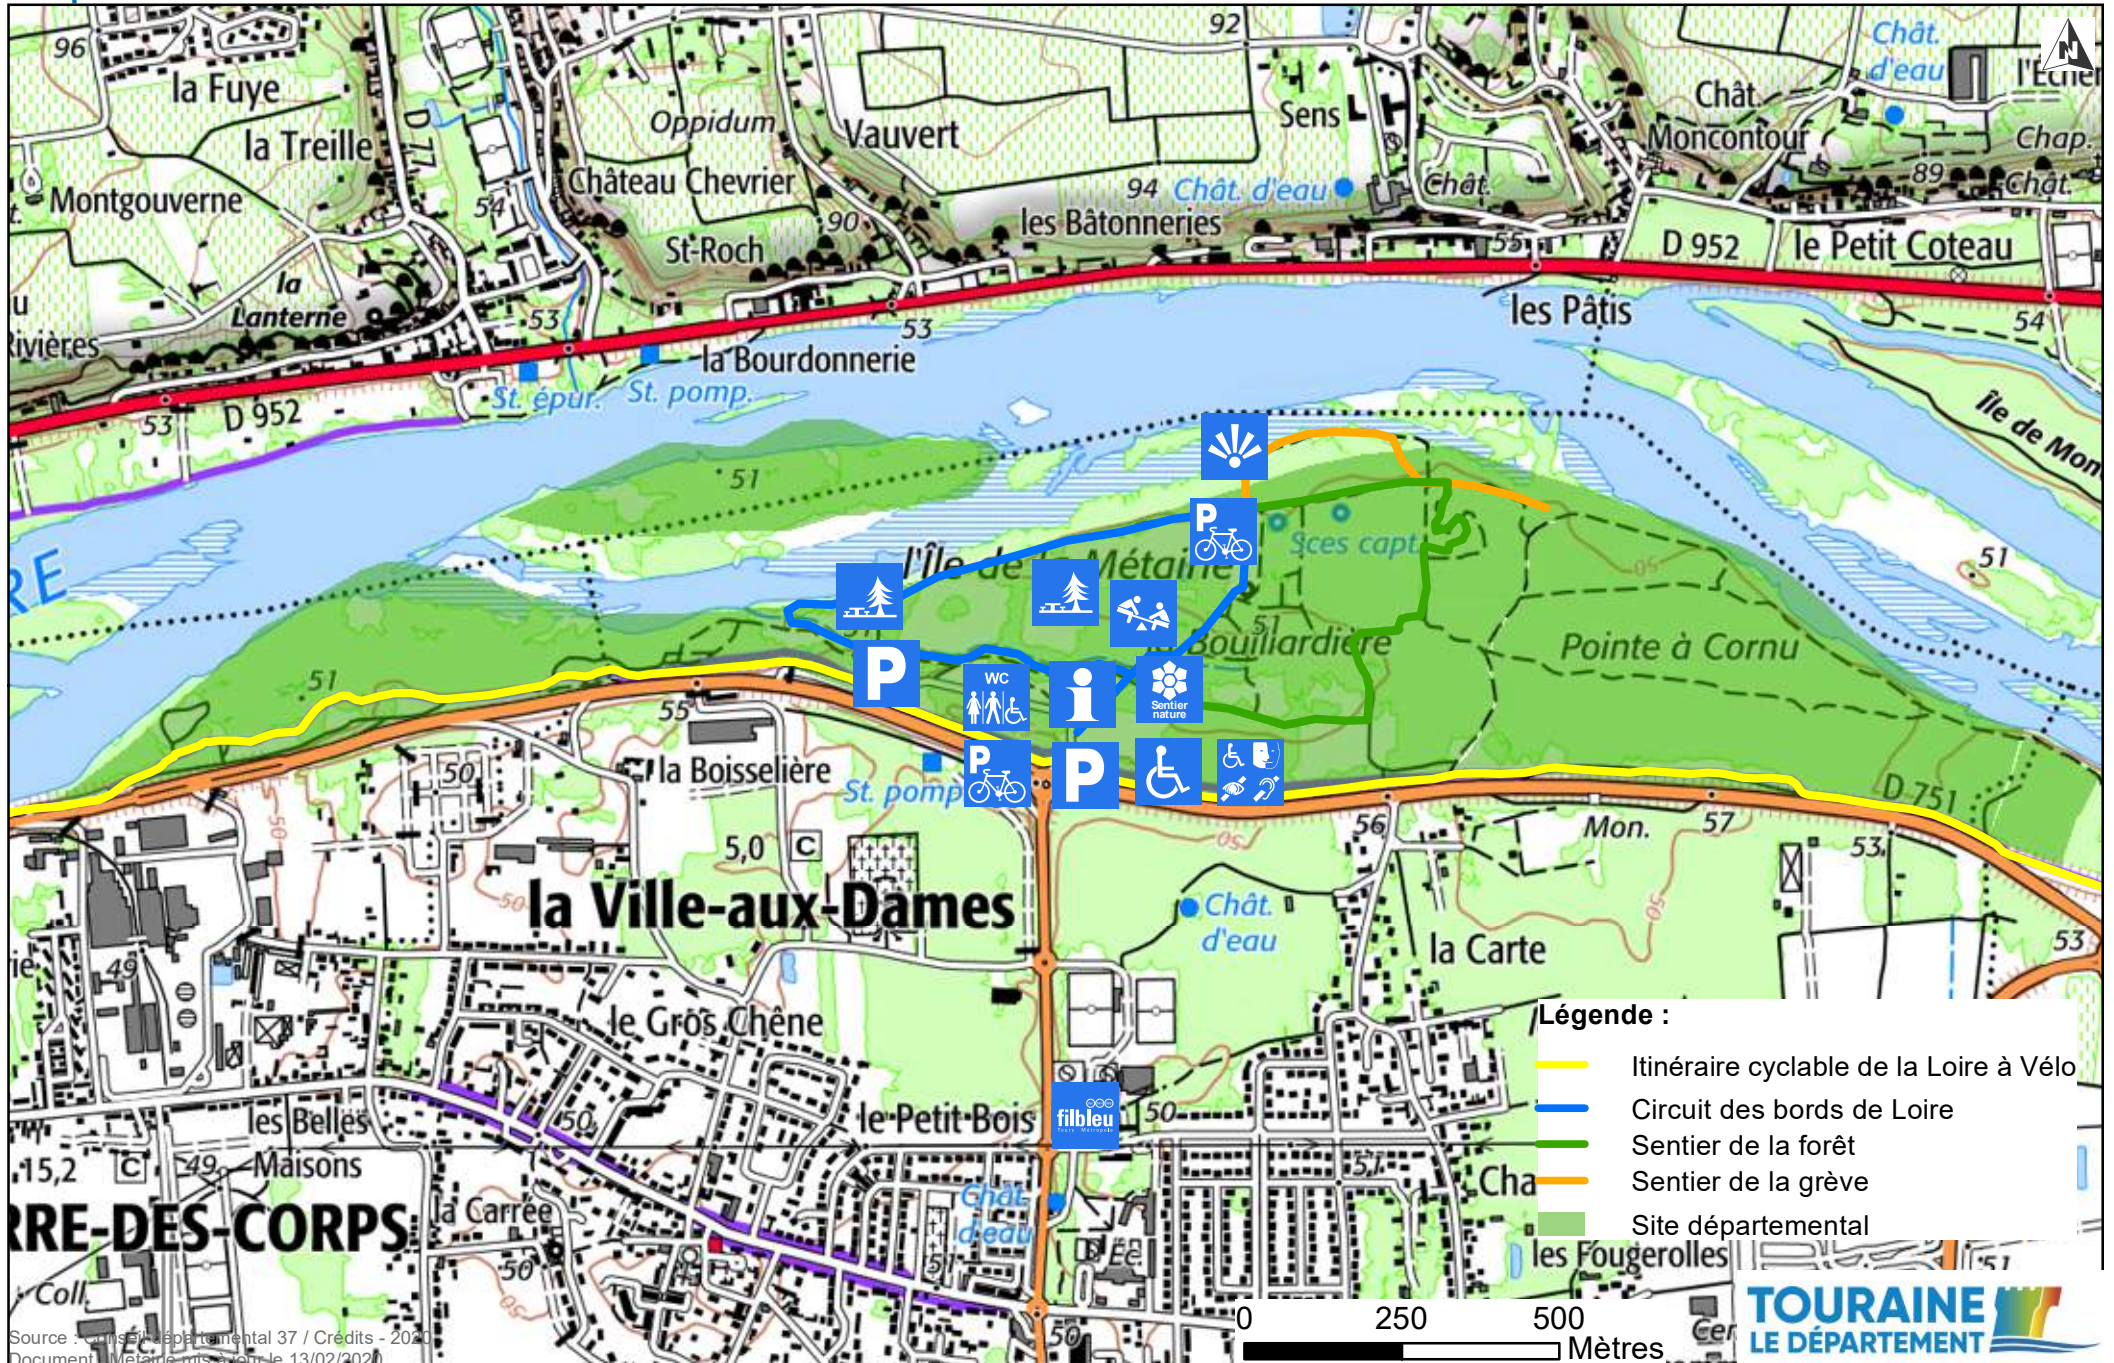

# Espace Naturel Sensible de l'île de la Métairie

Source : Conseil départemental 37 / Crédits - 2020  
Document : Métairie-nis pour le 13/02/2020